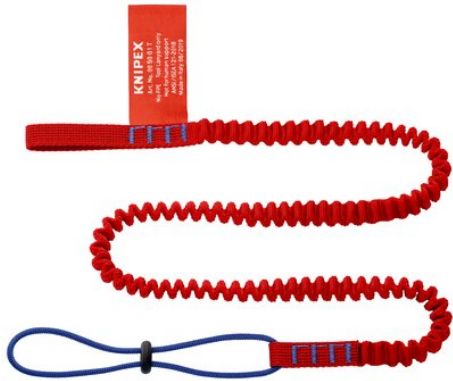

Информация о продукции

00 50 01 T BK

Страховочный строп для инструмента

- для использования в высотном и подземном строительстве, техническом обслуживании зданий, промышленном альпинизме, кровельных работах, альпинизме, спортивном скалолазании, возведении выставочных павильонов
- надёжно защищает инструмент от падения с высоты
- предотвращает потерю инструмента, исключает травмирование окружающих и нанесение ущерба имуществу
- большой рабочий радиус: длинный страховочный тросик для удобной работы
- многостороннее применение: страховочный тросик можно закрепить с помощью шнура непосредственно на запястье, поясе, верхолазном снаряжении и т.д.
- Возможно прикрепление инструментов серии KNIPEX Tethered Tools* без использования карабина
- страховочный тросик из стянутой матерчатой ленты растягивается под нагрузкой на длину примерно 1,5 м
- с петлёй из прошитого плоского ремешка на одном конце и вшитым шнурком со стопором на другом конце
- нет допуска для страховки людей!
- макс. нагрузка: инструмент весом 1,5 кг
- подходит для всех инструментов KNIPEX, имеющих крепление для страховки
- Трос растягивается на длину около 260 мм (10"). Наличие оснастки для исключения соприкосновения с объектами внизу.

- Перед использованием внимательно прочтите все предупреждения и указания на изделии и упаковке
- NO PPE = Не средство индивидуальной защиты
- Только для фиксирующих инструментов KNIPEX Tethered Tools, подключенных и соединенных в соответствии с инструкциями для привязных систем
- Не использовать возле подвижного или вращающегося оборудования
- Не выдерживает человеческий вес
- Перед каждым использованием проверяйте износ. Не используйте при наличии признаков износа.

назначения

Номер артикула	00 50 01 T BK
EAN	4003773081357
Масса	35 g
Размеры	16 x 10 mm
REACH	не содержит SVHC
Соответствует RoHS	непригодный

Технические атрибуты

допустимая нагрузка	1,5 kg / 3,3 lbs
---------------------	------------------